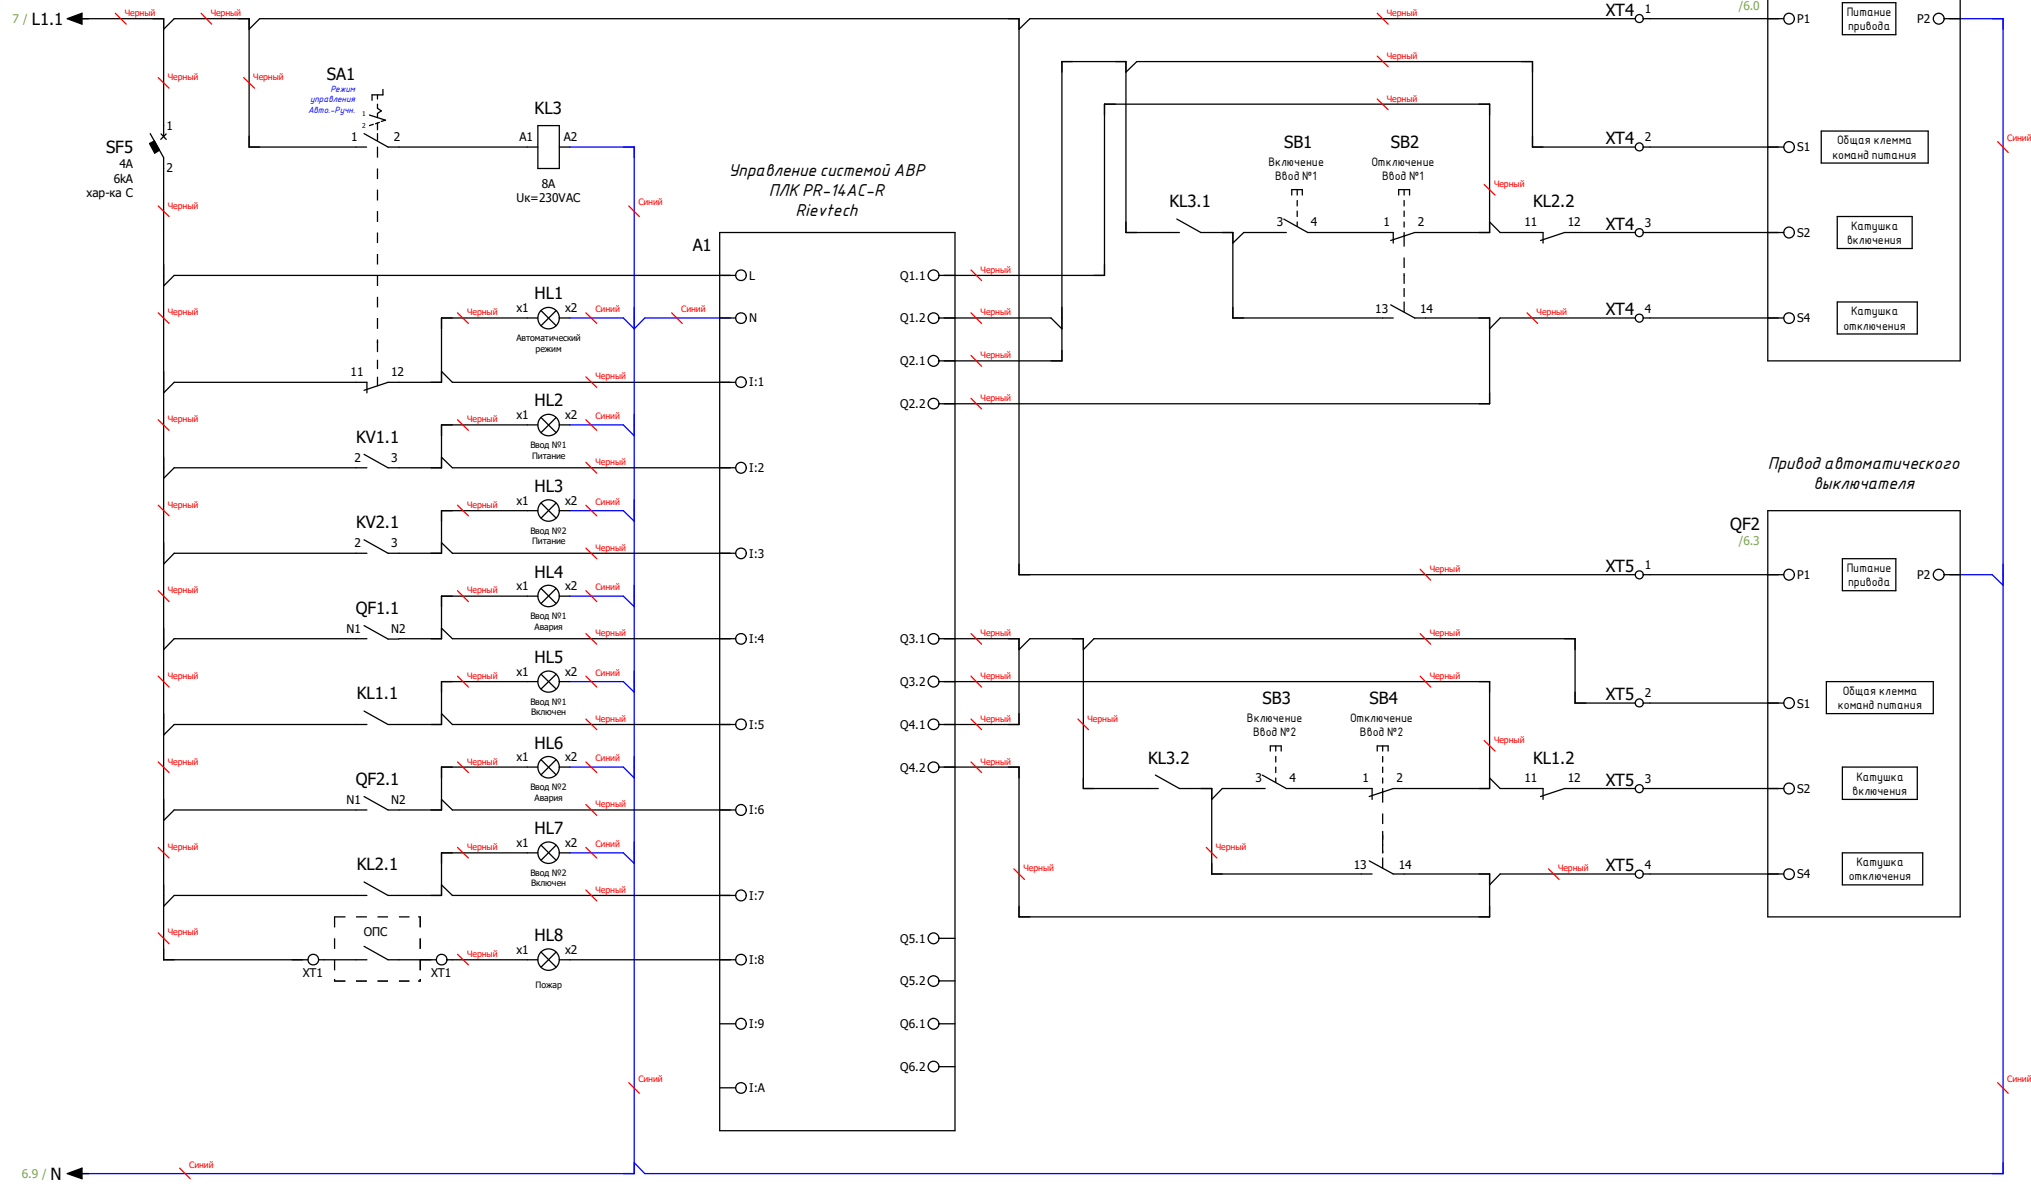

*Примечание:  
 Схема мини-ABP питания цепей управления блока АВР.  
 Размножение контактов состояния вводных автоматических выключателей.*

Инв. № подл.	Подп. и дата			
		Ред.	Листов	№ докум

Ред.	Листов	№ докум	Подп	Дата
------	--------	---------	------	------

Примечание:  
 Схема управления системой АВР на основе моторных приводов автоматических выключателей и программируемого логического контроллера (ПЛК)

Инв. № табл. Подп. и дата

Ред.	Листов	№ докум.	Подп.	Дата	Лист