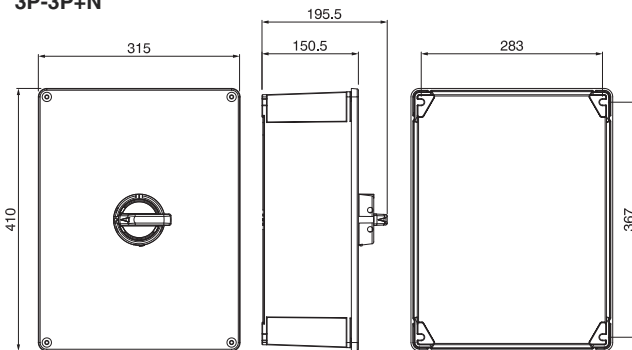

THERMOPLASTIC ENCLOSURES

16÷40A
3P-3P+N

Cable entries		
Top	2xM32	Threaded
Bottom	2xM32	Threaded
Rear	/	Blank side

63-80-100A
3P-3P+N

Cable entries		
Top	/	Blank side
Bottom	/	Blank side
Rear	/	Blank side

125-160A
3P-3P+N

Cable entries		
Top	/	Blank side
Bottom	/	Blank side
Rear	/	Blank side

ALUMINIUM ENCLOSURES

**16÷40A
3P-3P+N**

Cable entries		
Top	2xM32	Threaded
Bottom	2xM32	Threaded
Rear	/	Blank side

**63-80-100A
3P-3P+N**

Cable entries		
Top	/	Blank side
Bottom	/	Blank side
Rear	/	Blank side

**125-160A
3P-3P+N**

Cable entries		
Top	/	Blank side
Bottom	/	Blank side
Rear	/	Blank side