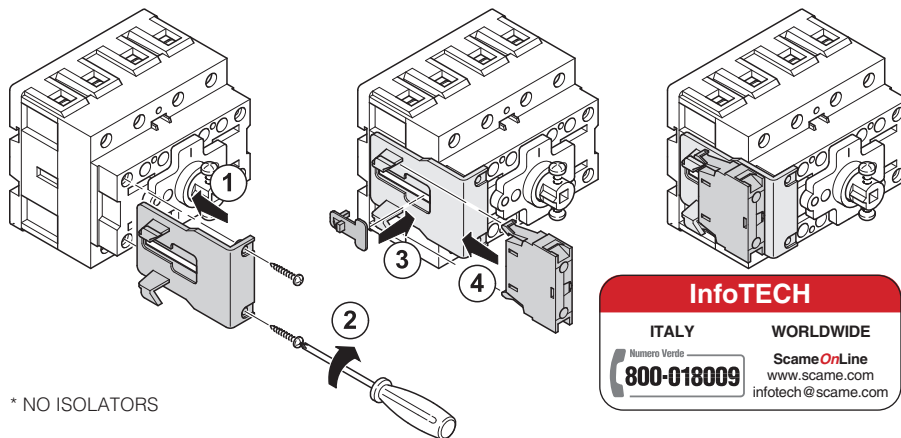

ART.
590.PL004001
590.PL004002
590.PL004003
590.PL004004

Serie TOP22
Serie ADVANCE2
Serie OMNIA
Serie ISOLATORS
Serie ISOLATORS-EX
Serie COMMAND

CONTATTO AUSILIARIO NO/NC
AUXILIARY CONTACT NO/NC
CONTACTOS AUXILIARES NO/NC
CONTACTS AUXILIAIRES NO/NC

ATEX		
Serie ISOLATORS-EX	Nr.	A
590.X***** (20-32-40A)	1	Max. 2A
590.XH***** (63A)	1	Max. 2A
590.X***** (20-32-40A)	2	Max. 1A
590.XH***** (63A)	2	Max. 1A

16A - 20A
32A - 40A

63A - 80A - 100A*

InfoTECH

ITALY	WORLDWIDE
Numero Verde	Scame OnLine
800-018009	www.scame.com
	infotech@scame.com