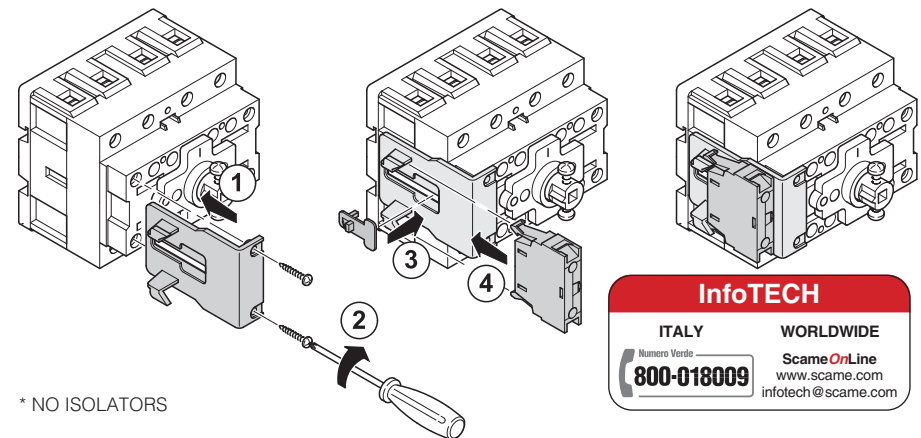

ATEX		
Serie ISOLATORS-EX	Nr.	A
590.X***** (20-32-40A)	1	Max. 2A
590.XH***** (63A)	1	Max. 2A
590.X***** (20-32-40A)	2	Max. 1A
590.XH***** (63A)	2	Max. 1A

16A - 20A
32A - 40A

63A - 80A - 100A*

InfoTECH

ITALY	WORLDWIDE
Numero Verde	Scame OnLine
800-018009	www.scame.com
	infotech@scame.com

ART.
590.PL004001
590.PL004002
590.PL004003
590.PL004004

Serie TOP22
Serie ADVANCE2
Serie OMNIA
Serie ISOLATORS
Serie ISOLATORS-EX
Serie COMMAND

CONTATTO AUSILIARIO NO/NC
AUXILIARY CONTACT NO/NC
CONTACTOS AUXILIARES NO/NC
CONTACTS AUXILIAIRES NO/NC