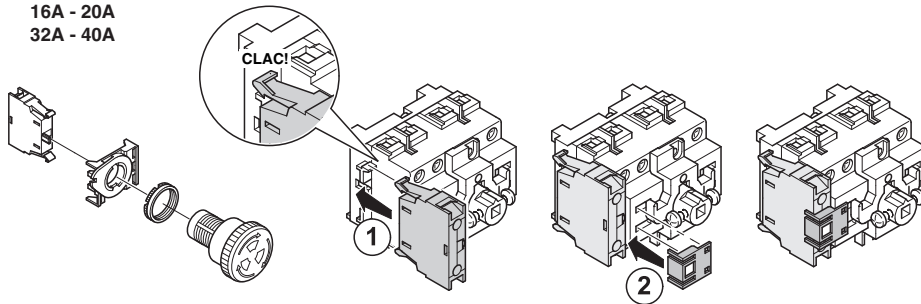

ART.
590.PL004001
590.PL004002
590.PL004003
590.PL004004

Serie TOP22
Serie ADVANCE2
Serie OMNIA
Serie ISOLATORS
Serie ISOLATORS-EX
Serie COMMAND

CONTATTO AUSILIARIO NO/NC
AUXILIARY CONTACT NO/NC
CONTACTOS AUXILIARES NO/NC
CONTACTS AUXILIAIRES NO/NC

ATEX		
Serie ISOLATORS-EX	Nr.	A
590.X***** (20-32-40A)	1	Max. 2A
590.XH***** (63A)	1	Max. 2A
590.X***** (20-32-40A)	2	Max. 1A
590.XH***** (63A)	2	Max. 1A

16A - 20A
32A - 40A

63A - 80A - 100A*

InfoTECH

ITALY	WORLDWIDE
Numero Verde	Scame OnLine
800-018009	www.scame.com
	infotech@scame.com