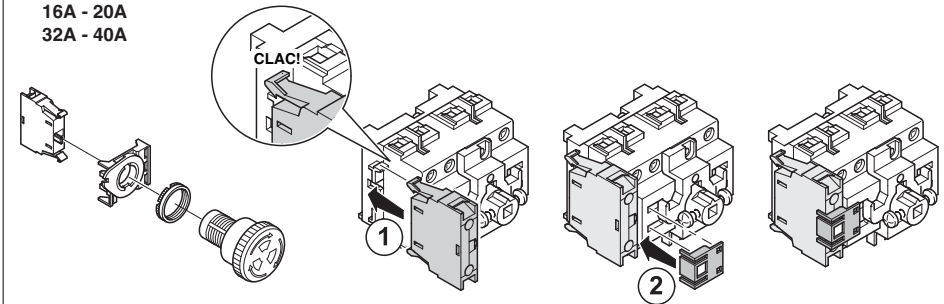

ART.
590.PL004001
590.PL004002
590.PL004003
590.PL004004

Serie TOP22
Serie ADVANCE2
Serie OMNIA
Serie ISOLATORS
Serie ISOLATORS-EX
Serie COMMAND

CONTATTO AUSILIARIO NO/NC
AUXILIARY CONTACT NO/NC
CONTACTOS AUXILIARES NO/NC
CONTACTS AUXILIAIRES NO/NC

ATEX		
Serie ISOLATORS-EX	Nr.	A
590.X***** (20-32-40A)	1	Max. 2A
590.XH***** (63A)	1	Max. 2A
590.X***** (20-32-40A)	2	Max. 1A
590.XH***** (63A)	2	Max. 1A

16A - 20A
32A - 40A

63A - 80A - 100A*

InfoTECH

ITALY	WORLDWIDE
Numero Verde	Scame OnLine
800-018009	www.scame.com
	infotech@scame.com