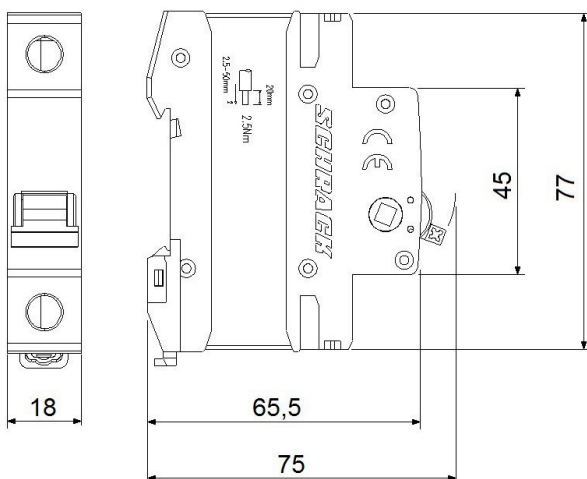

Габаритные чертежи: Главный выключатель нагрузки 100А, 1-полюсный