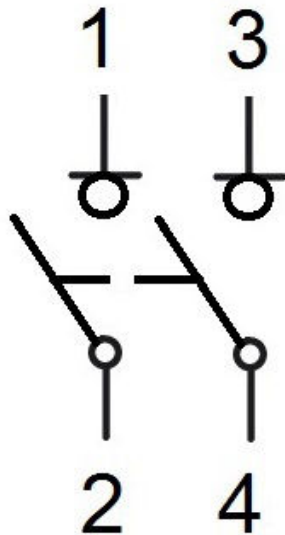

Технический паспорт изделия : AZ200202--

Главный выключатель нагрузки 100А, 2-полюсный

Серия AMPARO

Schrack-Info

- Suitable as main switch with disconnecting function
- Terminal cross-section: 1 - 50 mm²
- VDE certificate

Технические данные

Длина нетто (мм)	75,00
Ширина нетто (мм)	36,00
Высота нетто (мм)	77,00
мин. температура окружающей среды (°C)	-25
макс. температура окружающей среды (°C)	55

Электрическая схема: Главный выключатель нагрузки 100А, 2-полюсный