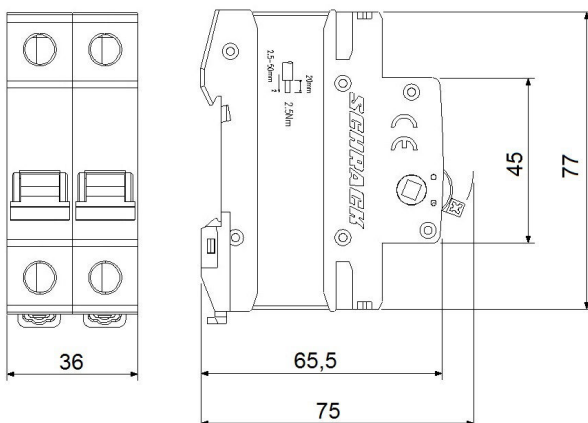

Габаритные чертежи: Главный выключатель нагрузки 100А, 2-полюсный