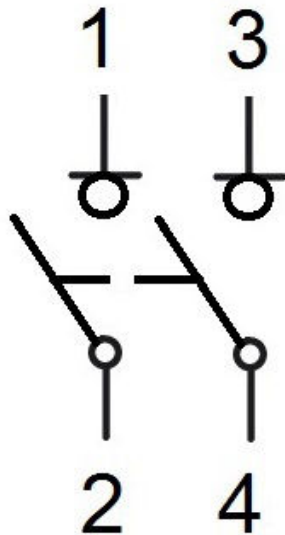

Технический паспорт изделия : AZ200242--

Главный выключатель нагрузки 32А, 2-полюсный

Серия AMPARO

Schrack-Info

- Suitable as main switch with disconnecting function
- Terminal cross-section: 1 - 50 mm²
- VDE certificate

Технические данные

Длина нетто (мм)	75,00
Ширина нетто (мм)	36,00
Высота нетто (мм)	77,00
мин. температура окружающей среды (°C)	-25
макс. температура окружающей среды (°C)	55

Электрическая схема: Главный выключатель нагрузки 32А, 2-полюсный