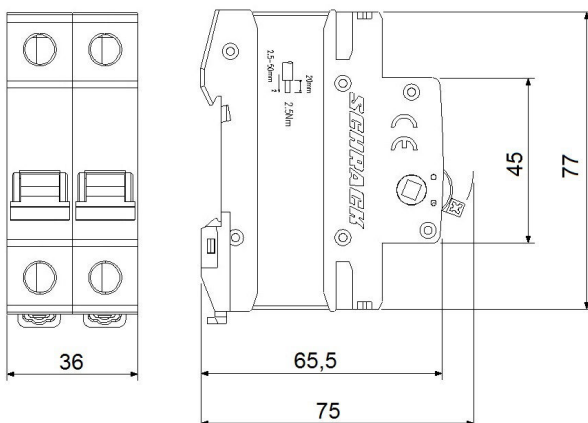

Габаритные чертежи: Главный выключатель нагрузки 32А, 2-полюсный