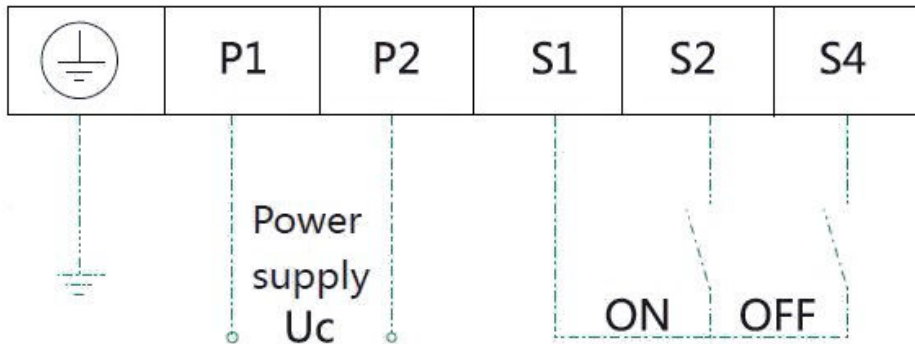

Технический паспорт изделия : MX299832--

Удаленный привод 220–240 В перем. тока/220 В пост. тока для MX2

Технические данные

Ширина нетто (мм)	104,00
Высота нетто (мм)	125,00
Вес нетто (кг)	1,21
EAN-код	9004840894141
Потеря мощности (W)	150,00
мин. температура окружающей среды (°C)	-40
макс. температура окружающей среды (°C)	70
Размер	2
Принадлежности	Электропривод

Circuit Diagram

Dimensions

ОПИСАНИЕ

Удаленный привод 220–240 В перем. тока/220 В пост. тока для МХ2

Номер заказа

MX299832