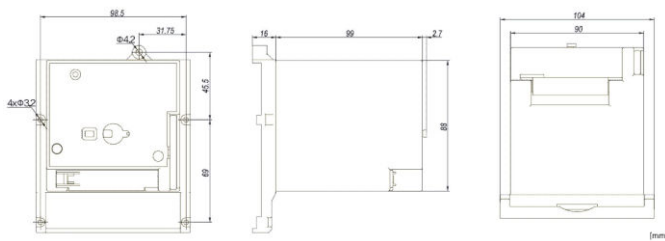

Технический паспорт изделия : MX299832--

Удаленный привод 220–240 В перем. тока/220 В пост. тока для MX2

Технические данные

Ширина нетто (мм)	104,00
Высота нетто (мм)	125,00
Вес нетто (кг)	1,21
EAN-код	9004840894141
Потеря мощности (W)	150,00
мин. температура окружающей среды (°C)	-40
макс. температура окружающей среды (°C)	70
Размер	2
Принадлежности	Электропривод

Circuit Diagram

Dimensions

ОПИСАНИЕ

Удаленный привод 220–240 В перем. тока/220 В пост. тока для МХ2

Номер заказа

MX299832