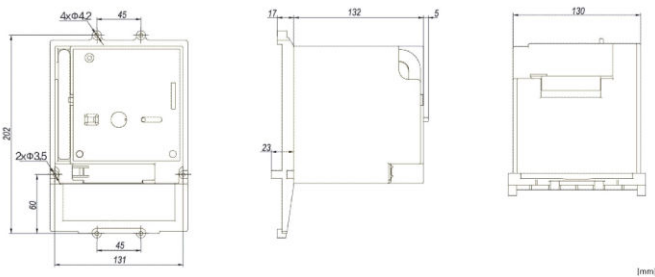

Технический паспорт изделия : MX399832--

Удаленный привод 220–240 В перем. тока/220 В пост. тока для MX3

Технические данные

Ширина нетто (мм)	130,00
Высота нетто (мм)	154,00
Вес нетто (кг)	3,40
EAN-код	9004840894752
Потеря мощности (W)	300,00
мин. температура окружающей среды (°C)	-40
макс. температура окружающей среды (°C)	70
Размер	3
Принадлежности	Электропривод

Circuit Diagram

Dimensions

ОПИСАНИЕ

Удаленный привод 220–240 В перем. тока/220 В пост. тока для МХЗ

Номер заказа

MX399832