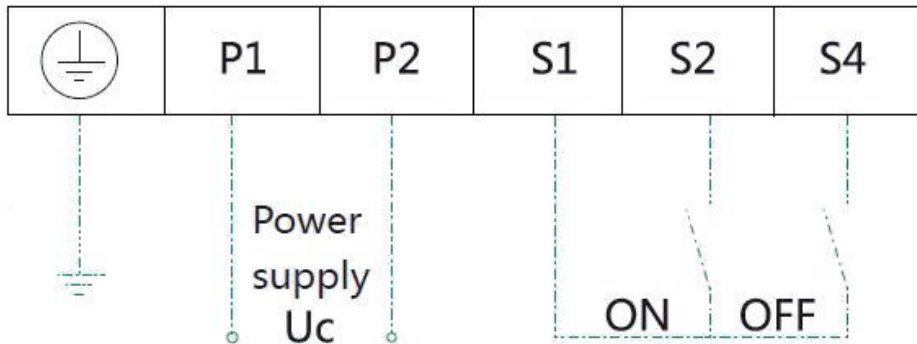

Технический паспорт изделия : MX399832--

Удаленный привод 220–240 В перем. тока/220 В пост. тока для MX3

Технические данные

Ширина нетто (мм)	130,00
Высота нетто (мм)	154,00
Вес нетто (кг)	3,40
EAN-код	9004840894752
Потеря мощности (W)	300,00
мин. температура окружающей среды (°C)	-40
макс. температура окружающей среды (°C)	70
Размер	3
Принадлежности	Электропривод

Circuit Diagram

Dimensions

ОПИСАНИЕ

Удаленный привод 220–240 В перем. тока/220 В пост. тока для МХЗ

Номер заказа

MX399832