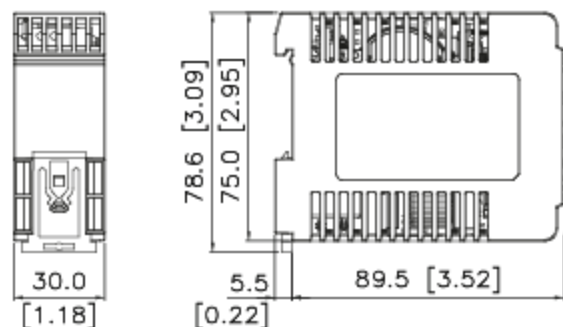

Sync DIN Rail Power Supply

24V 50W 1 Phase / DRS-24V50W1N□

■ DRS-24V50W1NZ

■ DRS-24V50W1NR